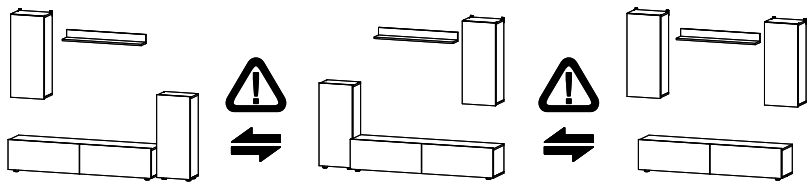

1 2 3	L=mm				
	1	2	3		
1	876	246	16	2	2
2	876	246	16	2	2
3	292	330	16	2	1
4	292	330	16	1	1
5	1658	330	16	1	1
6	1658	330	16	1	1
7	390	246	16	4	2
8	356	246	16	2	1
9	914	100	16	1	2
10	914	140	16	1	2
11	914	384	16	2	2
12	824	330	16	2	1
13	904	384	3	2	2
14	1652	320	3	1	1